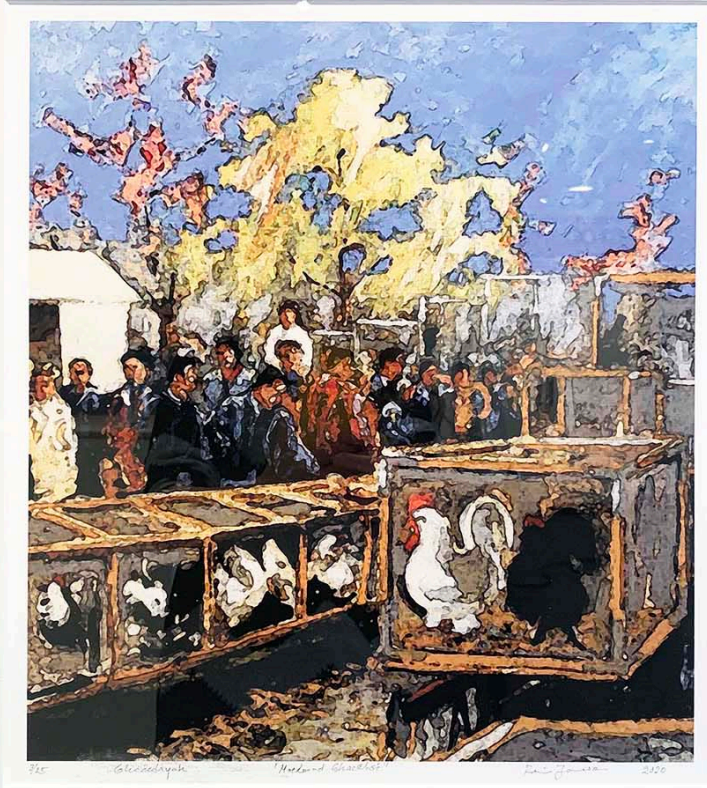

# Roine Jansson

Måleri

Perioden 4/9 – 19/9 2021

Utställning 047-20210904-20210919 på Västerås Konsthall.  
Roine Jansson

Nr på vägg	Nr digitalt	Titel	Teknik-upplaga	Mått (cm) Målad-tryckt yta	Pris (kr)	Konstnär
1. Bok av konstnären: "Grovarbetare i ord och bild"					250/st	RJ
2. Bok av konstnären: "Kvinnors liv och arbete i Europa"					150/st	RJ
3	047-003	La belle fleur	Gliceetryck	38x33	2 100	RJ
4	047-004	Gjutformar	Gliceetryck	32x44	2 100	RJ
5	047-005	Livräddning lastbil	Gliceetryck	37x43	2 100	RJ
6	047-006	Johanna	Gliceetryck	24x45	2 100	RJ
7	047-007	Marknad i Charleroi	Gliceetryck	35x41	2 100	RJ
8	047-008	Djurlivräddning	Gliceetryck	36x36	2 100	RJ
9	047-009	Irene och Jeannette	Gliceetryck	37x34	2 100	RJ
10	047-010	Livräddning lastbil	Olja	169x198	60 000	RJ
11	047-011	Livräddning tak	Gliceetryck	37x54	2 100	RJ
12	047-012	Rökdykning	Gliceetryck	37x43	2 100	RJ
13	047-013	Gjutning	Olja	130x150	30 000	RJ
14	047-014	Rensning	Olja	100x115	15 000	RJ
15	047-015	Montering Scania	Gliceetryck	37x49	2 100	RJ
16	047-016	Djurlivräddning	Olja	200x200	65 000	RJ
17	047-017	Tappning	Olja	100x100	15 000	RJ
18	047-018	Livräddning	Olja	147x147	40 000	RJ
19	047-019	Tappning ugn	Olja	100x110	15 000	RJ
20	047-020	Nordsjön Ostende	Olja	110x100	15 000	RJ
21	047-021	Rensriet	Gliceetryck	39x39	2 100	RJ
22	047-022	Gjuthallen	Gliceetryck	39x38	2 100	RJ
23	047-023	Gjutformar	Olja	120x160	35 000	RJ
24	047-024	Gjuthallen	Olja	250x200	80 000	RJ
25	047-025	Moln Bornholm	Olja	130x140	16 000	RJ
26	047-026	Formverkstaden	Olja	180x130	Inköpt Moderna Museet	RJ