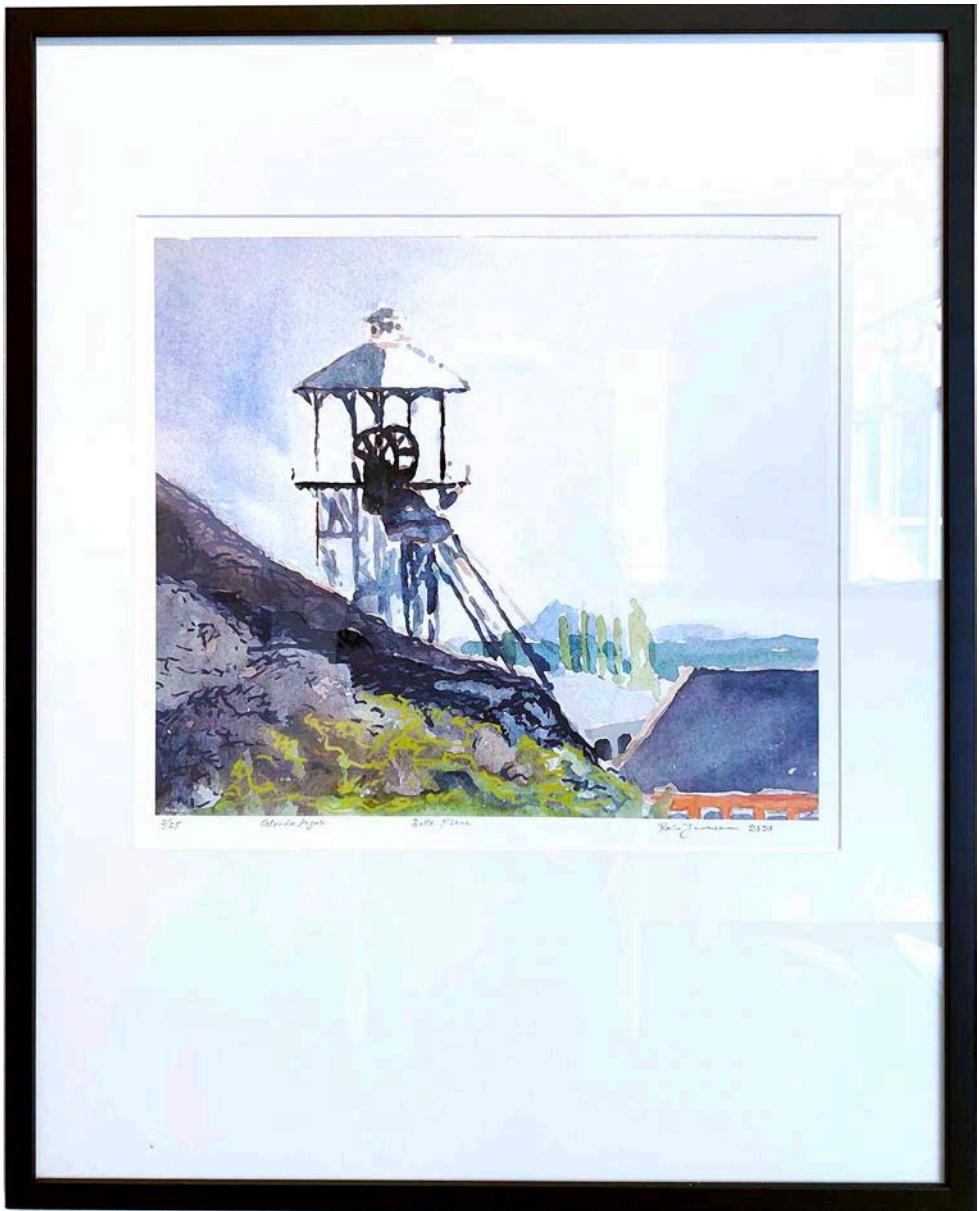

# Roine Jansson

Måleri

Perioden 4/9 – 19/9 2021

Utställning 047-20210904-20210919 på Västerås Konsthall.  
Roine Jansson

Nr på vägg	Nr digitalt	Titel	Teknik-upplaga	Mått (cm) Målad-tryckt yta	Pris (kr)	Konstnär
1. Bok av konstnären: "Grovarbetare i ord och bild"					250/st	RJ
2. Bok av konstnären: "Kvinnors liv och arbete i Europa"					150/st	RJ
3	047-003	La belle fleur	Gliceetryck	38x33	2 100	RJ
4	047-004	Gjutformar	Gliceetryck	32x44	2 100	RJ
5	047-005	Livräddning lastbil	Gliceetryck	37x43	2 100	RJ
6	047-006	Johanna	Gliceetryck	24x45	2 100	RJ
7	047-007	Marknad i Charleroi	Gliceetryck	35x41	2 100	RJ
8	047-008	Djurlivräddning	Gliceetryck	36x36	2 100	RJ
9	047-009	Irene och Jeannette	Gliceetryck	37x34	2 100	RJ
10	047-010	Livräddning lastbil	Olja	169x198	60 000	RJ
11	047-011	Livräddning tak	Gliceetryck	37x54	2 100	RJ
12	047-012	Rökdykning	Gliceetryck	37x43	2 100	RJ
13	047-013	Gjutning	Olja	130x150	30 000	RJ
14	047-014	Rensning	Olja	100x115	15 000	RJ
15	047-015	Montering Scania	Gliceetryck	37x49	2 100	RJ
16	047-016	Djurlivräddning	Olja	200x200	65 000	RJ
17	047-017	Tappning	Olja	100x100	15 000	RJ
18	047-018	Livräddning	Olja	147x147	40 000	RJ
19	047-019	Tappning ugn	Olja	100x110	15 000	RJ
20	047-020	Nordsjön Ostende	Olja	110x100	15 000	RJ
21	047-021	Rensriet	Gliceetryck	39x39	2 100	RJ
22	047-022	Gjuthallen	Gliceetryck	39x38	2 100	RJ
23	047-023	Gjutformar	Olja	120x160	35 000	RJ
24	047-024	Gjuthallen	Olja	250x200	80 000	RJ
25	047-025	Moln Bornholm	Olja	130x140	16 000	RJ
26	047-026	Formverkstaden	Olja	180x130	Inköpt Moderna Museet	RJ