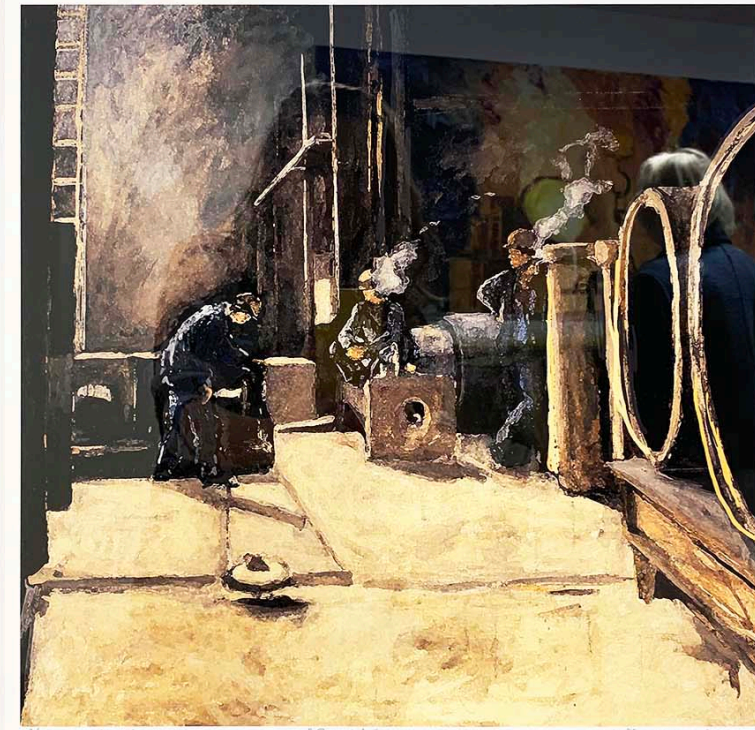

# Roine Jansson

Måleri

Perioden 4/9 – 19/9 2021

Utställning 047-20210904-20210919 på Västerås Konsthall.  
Roine Jansson

Nr på vägg	Nr digitalt	Titel	Teknik-upplaga	Mått (cm) Målad-tryckt yta	Pris (kr)	Konstnär
1. Bok av konstnären: "Grovarbetare i ord och bild"					250/st	RJ
2. Bok av konstnären: "Kvinnors liv och arbete i Europa"					150/st	RJ
3	047-003	La belle fleur	Gliceetryck	38x33	2 100	RJ
4	047-004	Gjutformar	Gliceetryck	32x44	2 100	RJ
5	047-005	Livräddning lastbil	Gliceetryck	37x43	2 100	RJ
6	047-006	Johanna	Gliceetryck	24x45	2 100	RJ
7	047-007	Marknad i Charleroi	Gliceetryck	35x41	2 100	RJ
8	047-008	Djurlivräddning	Gliceetryck	36x36	2 100	RJ
9	047-009	Irene och Jeannette	Gliceetryck	37x34	2 100	RJ
10	047-010	Livräddning lastbil	Olja	169x198	60 000	RJ
11	047-011	Livräddning tak	Gliceetryck	37x54	2 100	RJ
12	047-012	Rökdykning	Gliceetryck	37x43	2 100	RJ
13	047-013	Gjutning	Olja	130x150	30 000	RJ
14	047-014	Rensning	Olja	100x115	15 000	RJ
15	047-015	Montering Scania	Gliceetryck	37x49	2 100	RJ
16	047-016	Djurlivräddning	Olja	200x200	65 000	RJ
17	047-017	Tappning	Olja	100x100	15 000	RJ
18	047-018	Livräddning	Olja	147x147	40 000	RJ
19	047-019	Tappning ugn	Olja	100x110	15 000	RJ
20	047-020	Nordsjön Ostende	Olja	110x100	15 000	RJ
21	047-021	Rensriet	Gliceetryck	39x39	2 100	RJ
22	047-022	Gjuthallen	Gliceetryck	39x38	2 100	RJ
23	047-023	Gjutformar	Olja	120x160	35 000	RJ
24	047-024	Gjuthallen	Olja	250x200	80 000	RJ
25	047-025	Moln Bornholm	Olja	130x140	16 000	RJ
26	047-026	Formverkstaden	Olja	180x130	Inköpt Moderna Museet	RJ