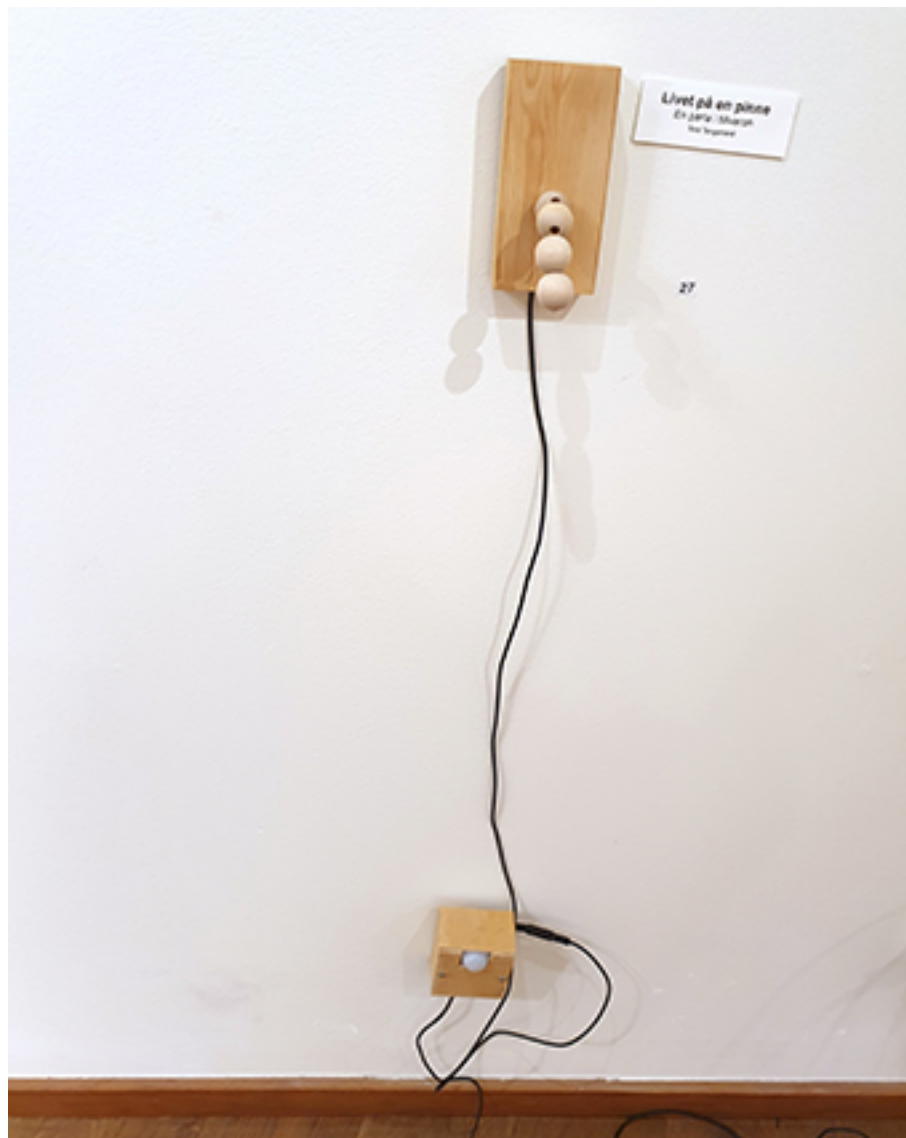

18	060-018	Utan titel	Collage	55x45,5	Enl. Ö	VB
19	060-019	Picknicken	Keramik		4.800	IR
20	060-020	Budbärare	Akryl på duk	40x50	8.000	BC
21	060-021	Där gräset gror	Högtryck/serigraf	72,5x92,5	Bild 4.000 + ram 1.000	CW
22	060-022	Utan titel	Installation/ papper		Enl. Ö	VL
23	060-023	Söta bär	Akvarell	42x52	4.000	MH
24	060-024	Lustarnas trädgård	Broderi/ triptyck		6.000	LM
25	060-025	Lustens trädgård	Textil	70x75	7.500	EM
26	060-026	Artificial Picnic (Don't Worry Be Happy)	Digital video	7 min 11 sek	-	HH
27	060-027	Livet på en pinne	Installation		Ej till salu	TT
28	060-028	En vanlig eftermiddag	Olja	110x140	4.500	TB
29	060-029	Ko poäng	Fotografi (Dubbelexponering)	73x50	4.900	LOS
30	060-030	Blå katten	Olja	66x78	4.200	SJ
31	060-031	Gate to one of Boschs fountains	Textil	32x42	3.000	WK
32	060-032	The history of sexuality	Installation		Enl. Ö	ST
33	060-033	The playful growth	Skulptur/ Installation		5.000	NR
34	060-034	Våktaren/skaparen	Skulptur		7.000	AG