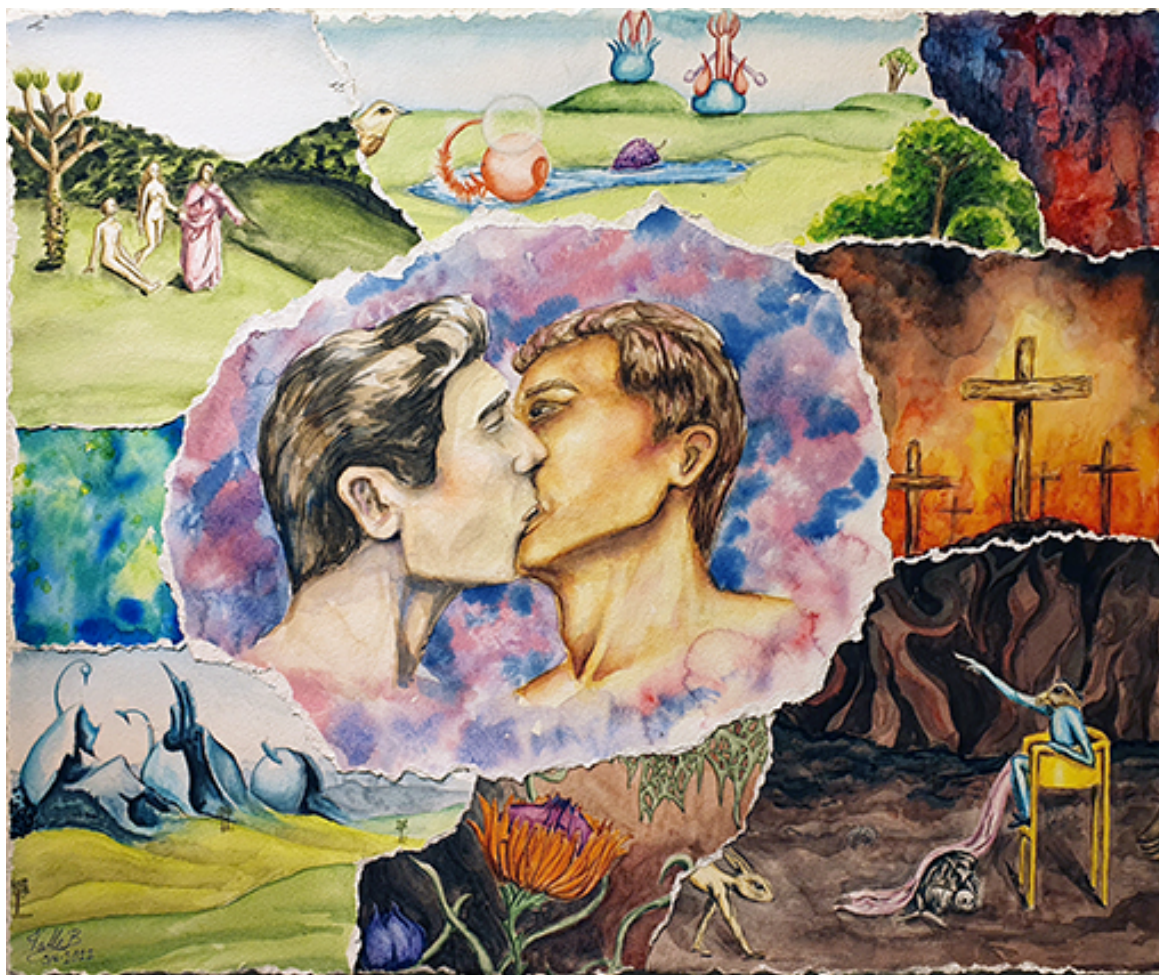

18	060-018	Utan titel	Collage	55x45,5	Enl. Ö	VB
19	060-019	Picknicken	Keramik		4.800	IR
20	060-020	Budbärare	Akryl på duk	40x50	8.000	BC
21	060-021	Där gräset gror	Högtryck/serigraf	72,5x92,5	Bild 4.000 + ram 1.000	CW
22	060-022	Utan titel	Installation/ papper		Enl. Ö	VL
23	060-023	Söta bär	Akvarell	42x52	4.000	MH
24	060-024	Lustarnas trädgård	Broderi/ triptyck		6.000	LM
25	060-025	Lustens trädgård	Textil	70x75	7.500	EM
26	060-026	Artificial Picnic (Don't Worry Be Happy)	Digital video	7 min 11 sek	-	HH
27	060-027	Livet på en pinne	Installation		Ej till salu	TT
28	060-028	En vanlig eftermiddag	Olja	110x140	4.500	TB
29	060-029	Ko poäng	Fotografi (Dubbelexponering)	73x50	4.900	LOS
30	060-030	Blå katten	Olja	66x78	4.200	SJ
31	060-031	Gate to one of Boschs fountains	Textil	32x42	3.000	WK
32	060-032	The history of sexuality	Installation		Enl. Ö	ST
33	060-033	The playful growth	Skulptur/ Installation		5.000	NR
34	060-034	Våktaren/skaparen	Skulptur		7.000	AG