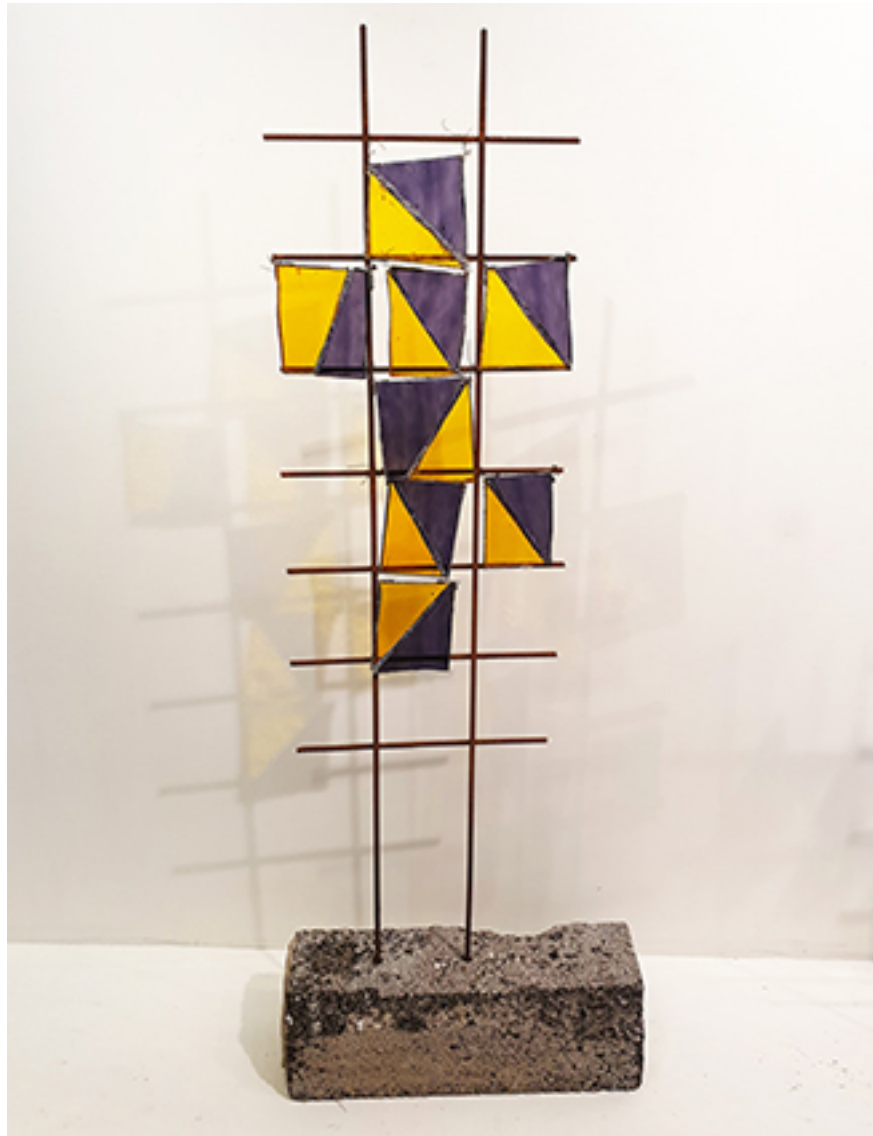

\*Nr 17: Tillhörande armband - 3000 kr

\*Nr 18: Silverskålar & Kanna - Ej till salu

Utställning 063-20220827-20220911 på Västerås Konsthall Lena Björkman - glas och silver						
Nr på vägg	Nr digitalt	Titel	Teknik - upplaga	Mått (cm) b x h	Pris (kr)	Konst när
31	063-031	Tulpaner	Glas	25x42	3000	LB
32	063-032	Armrings	Silver		3500	LB
33	063-033	Armrings (kantig)	Silver		3000	LB
34	063-034	Halsband	Silver/Hematit		2500	LB
35	063-035	Halsband	Silver		2500	LB